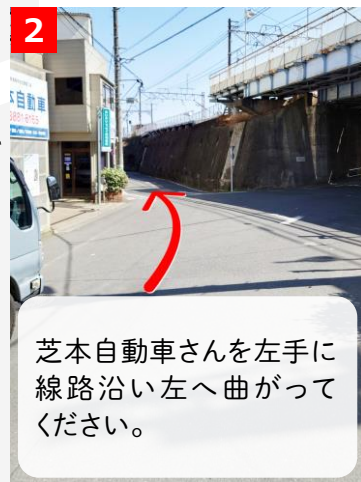

## クリニックまでの道案内

ACCESS

こちらの扉からお入りください。

★近道の場合  
牛田駅から  
↳約120m  
京成関屋駅から  
↳約140m

当院へのアクセスはこちら

Google マップ

赤茶色の建物(千住曙  
共同会館)の脇道を左折  
してください。

芝本自動車さんを左手に  
線路沿い左へ曲がって  
ください。

牛田駅

京成関屋駅

牛田駅からは改札を出て  
左折。京成関屋駅からは  
ファミリーマート側へ出て  
右折してください。